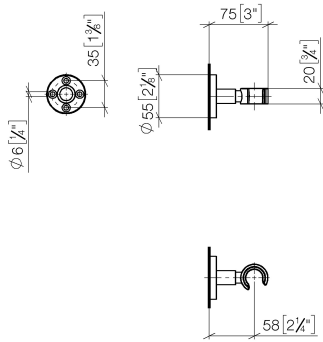

28 050 625

• rosetta Ø 55 mm

Compatibile con: TARA, META

	Champagne (Oro 22k)	28 050 625-47
	Cromato	28 050 625-00
	Platinato spazzolato	28 050 625-06
	Dark Chrome	28 050 625-19
	Light Gold	28 050 625-26
	Light Gold spazzolato	28 050 625-27
	Ottone spazzolato (Oro 23k)	28 050 625-28
	Nero opaco	28 050 625-33
	Bronzo spazzolato	28 050 625-42
	Champagne spazzolato (Oro 22k)	28 050 625-46
	Cromo spazzolato	28 050 625-93
	Dark Platinum spazzolato	28 050 625-99

28 050 625

mm [inches]

28 050 625

Parts for other
finishes can be found
here: Cromato

Elenco delle parti di ricambio

N.	Codice articolo	Denominazione	Quantità necessaria	Tempo di produzione
1	05 17 62 500 00 90	set di fissaggio	1	2
2	90 14 10 032 00 90	guarnizione	1	2
3	08 27 62 500-47	rosetta	1	30
4	08 17 62 550-47	sostegno	1	60
5	08 18 50 585 90	vite	1	2
6	90 18 40 035 00 90	bussola	1	2
7	09 17 20 014-47	sostegno	1	60